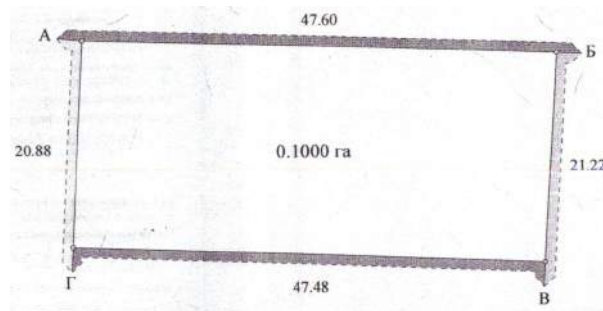

Коммерческое предложение по приобретению двух Земельных участка в г. Киеве

Земельные участки расположены в Голосеевском районе города Киева по переулку Московскому. Площадь обоих участков составляет по 0,1 Га. Назначение для строительства, эксплуатацию и обслуживания жилого дома. Участки расположены в инфраструктурном развитом районе с возможностью подключения к городским коммуникациям отвода стоков. На участке есть электричество, возможно, подвести газообеспечение. Транспортная доступность позволит использовать участки, как для коммерческих, так и для жилых целей.