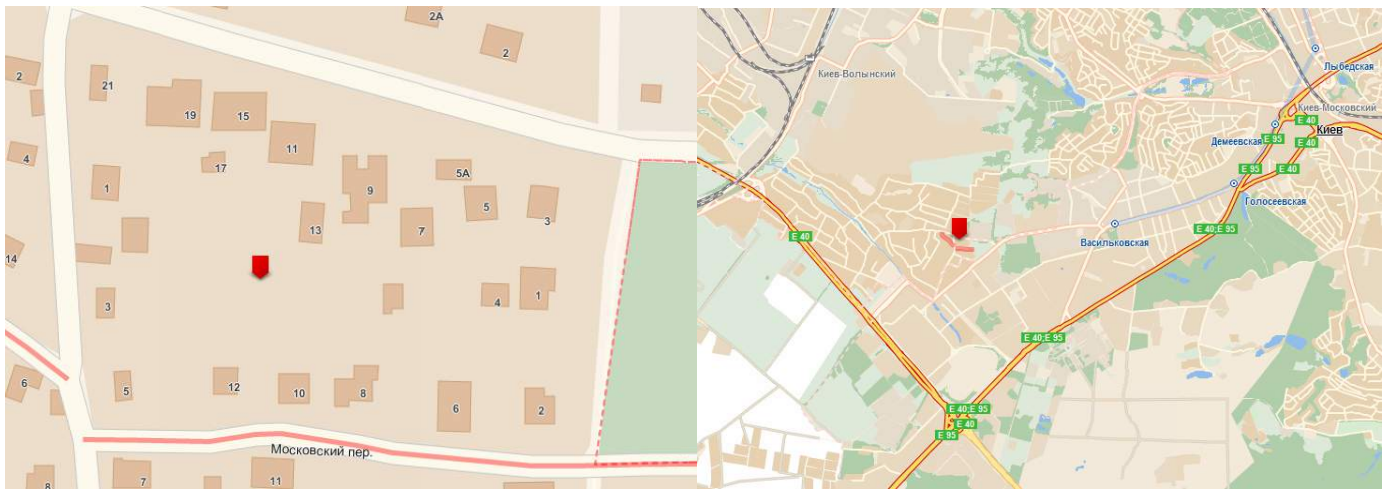

Коммерческое предложение по приобретению двух Земельных участка в г. Киеве

Земельные участки расположены в Голосеевском районе города Киева по переулку Московскому. Площадь обоих участков составляет по 0,1 Га. Назначение для строительства, эксплуатацию и обслуживания жилого дома. Участки расположены в инфраструктурном развитом районе с возможностью подключения к городским коммуникациям отвода стоков. На участке есть электричество, возможно, подвести газообеспечение. Транспортная доступность позволит использовать участки, как для коммерческих, так и для жилых целей.